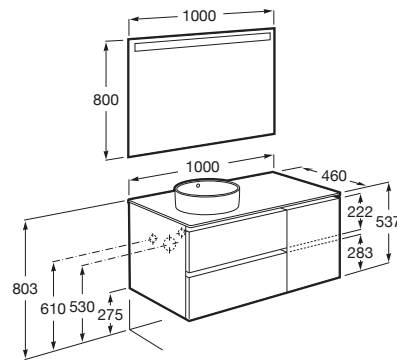

THE GAP

Pack (mueble base de dos cajones y una puerta para lavabo de sobre encimera a la izquierda y espejo LED)

MEDIDAS

Longitud 1000 mm  
Anchura 460 mm  
Altura 537 mm

COLORES Y ACABADOS

548 Azul mate

PVPR (IVA INCLUIDO)

1159,18 €

DIBUJOS TÉCNICOS

CARACTERÍSTICAS

Pack - Conjunto de mueble base de dos cajones y una puerta para lavabo de sobre encimera a la izquierda y espejo Eidos con luz LED integrado en la parte superior. No incluye lavabo ni grifería.

Espejo / Iluminación: Integrada en el espejo

Espejo / Tipo de luz: Led

Espejo / Índice de Protección de la luz: IP 44

Material / Lavabo: Porcelana

Material / Mueble base: Tablero de partículas

Medidas / Espejo / Altura (mm): 800

Medidas / Espejo / Longitud (mm): 1000

Medidas / Lavabo y mueble / Altura (mm): 18

Mueble base / Combinación de puertas y cajones: 1 Puerta y 2 Cajones

Mueble base / Estantes internos: 2

Mueble base / Separadores internos